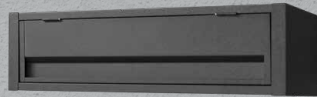

XL SLIMLINE CABINET

Model: GOS089 Item No: 0038061
265H x 1350W x 230D mm

GARAGE PEGBOARD

Model: GOS083 Item No: 0038055
900H x 450W x 20D mm